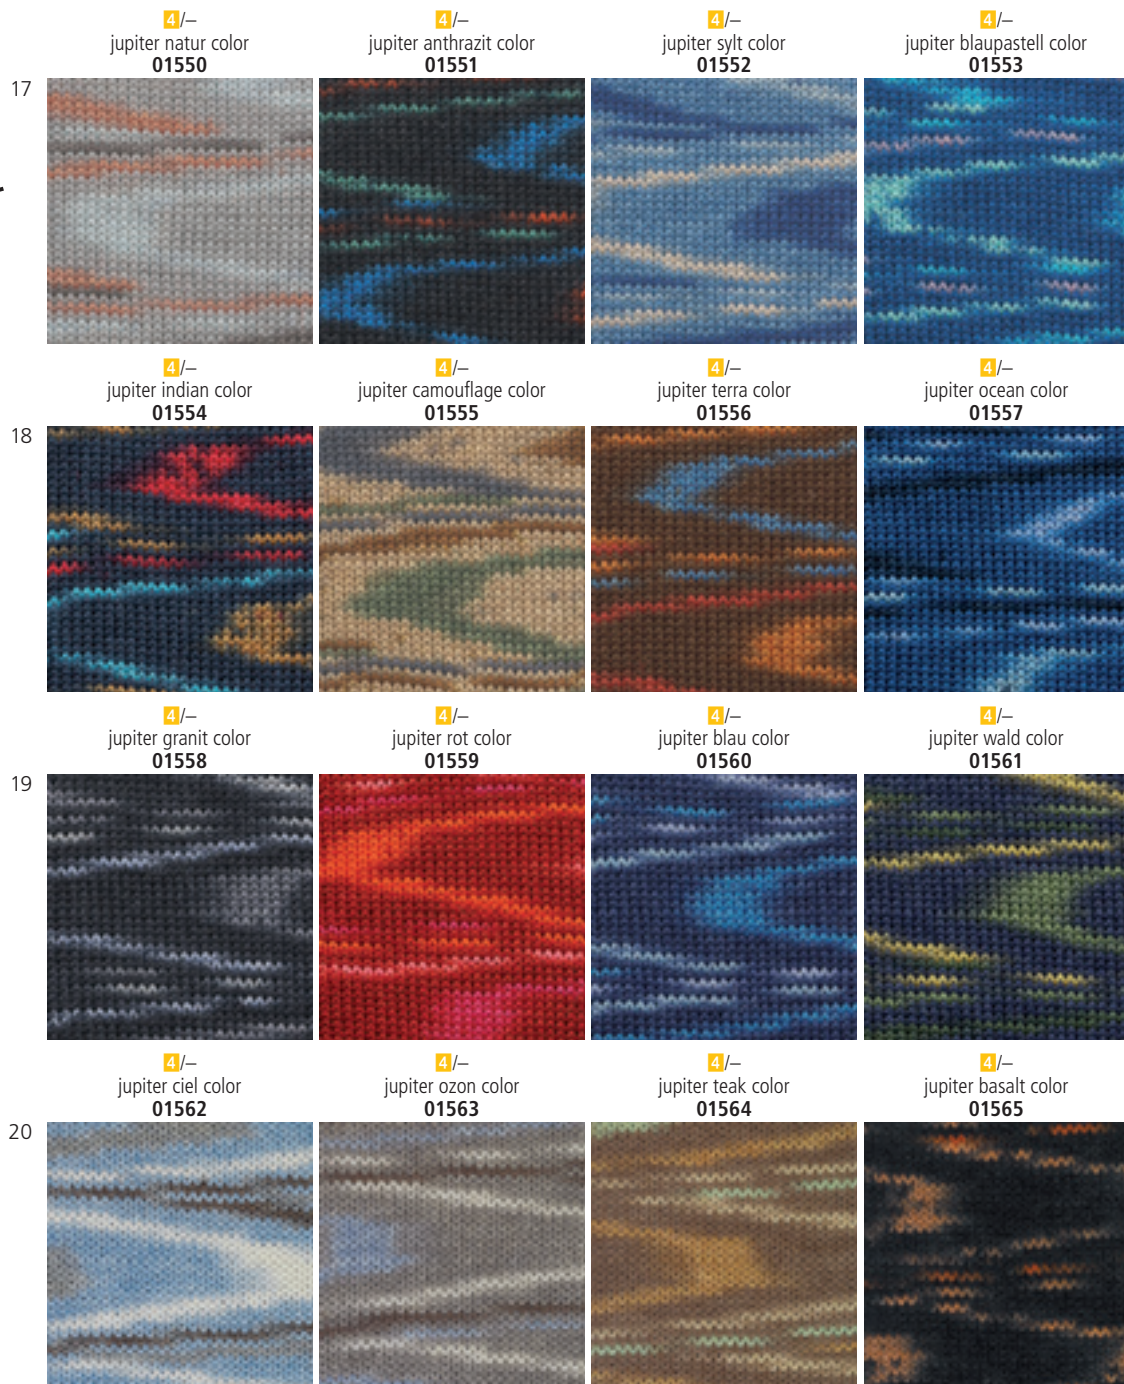

Galaxy Colors

NEU / NEW

119
Farben
Colors
Coloris
Kleuren
Colores
Colori

R
01111 3
01115 4
01116 3
01120 4
01122 3
01124 3
01125 35
01126 35
01127 36
01132 35
01133 35
01550 17
01551 17
01552 17
01553 17
01554 18
01555 18
01556 18
01557 18
01558 19
01559 19
01561 19
01562 20
01563 20
01564 20
01565 20
01903 11
01932 11
01933 13
01936 11
01937 10
01956 11
04105 32
04108 32
04115 1
04117 1
04123 1
04124 1
04185 16
04188 16
04190 16
04215 2
04222 2
04224 2
04228 34
04230 34
04235 34
04737 7
04739 7
04741 7
04752 14
04761 14
04763 14
04775 8
04778 8
04780 8
04784 8
05025 9
05030 10
05047 33
05048 33
05062 9
05097 13
05164 12
05171 12
05175 21
05180 21
05181 21
05242 22
05259 15
05269 22
05296 21
05344 13
05345 9
05368 12
05377 27
05381 27
05385 27
05389 29
05390 29
05391 28
05392 28
05395 29
05396 29
05397 28
05402 15
05404 15
05439 15
05440 10
05441 12
05443 9
05444 10
05476 5
05477 6
05478 5
05482 5
05486 5
05493 23
05496 23
05497 23
05498 24
05499 23
05510 30
05514 30
05516 30
05519 30
05558 25
05560 25
05563 26
05565 25
05568 26
05599 25
05753 31
05752 31
05759 31
05800 37
05801 37
05805 37

REGIA Galaxy Color, eine neue Welt entdecken.

Die neue Dimension der Effekte direkt aus dem Knäuel

- 12 galaktische „Jupiter Colors“
- ellipsen-, pfeil- und spiralförmiger Effektverlauf
- exklusiv – nur von REGIA

The new dimension in effects straight from the ball

- 12 galactic „Jupiter Colors“
- elliptical, dart-like and spiral effects
- exclusive – only from REGIA

La nouvelle dimension des effets venant tout droit de la pelote

- 12 «coloris Jupiter» galactiques
- Des motifs en forme d'ellipse, de flèche ou de spirale
- En exclusivité chez REGIA

De nieuwe dimensie: effecten direct uit de bol.

- 12 galactische „Jupiter Colors“
- ovaal, pijl- en spiraalvormig effectverloop
- exclusief – alleen van REGIA